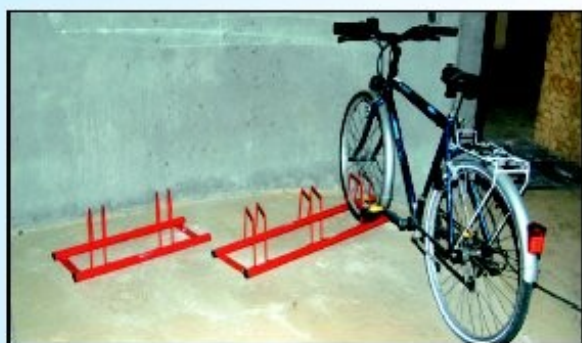

Grâce à la modularité de nos supports.

◆ VERSION MURALE DE BASE ◆

- 3 vélos : réf. 312403
- 4 vélos : réf. 312404
- 5 vélos : réf. 312405
- Coloris : BLANC

Même les petits vélos ou patinettes ont leur place afin d'éviter l'encombrement au sol.

◆ VERSION MURALE ANTIVOL ◆

- 2 vélos : réf. 312500

Coloris : BLEU Coloris : JAUNE Coloris : ROUGE

◆ VERSION ARCEAUX VÉLOS AU SOL ◆

INSTALLATION INTÉRIEURE OU EXTÉRIEURE.

- 2 vélos, réf. 316225
- 3 vélos, réf. 316325
- 5 vélos, réf. 316525

Pour le modèle 5 vélos, les vélos sont en vis à vis

◆ VERSION MURALE HAUTE ◆

- réf. 312600

Ce support vous permet de stocker jusqu'à 4 vélos au dessus de votre véhicule place de parking sans emprise au sol.